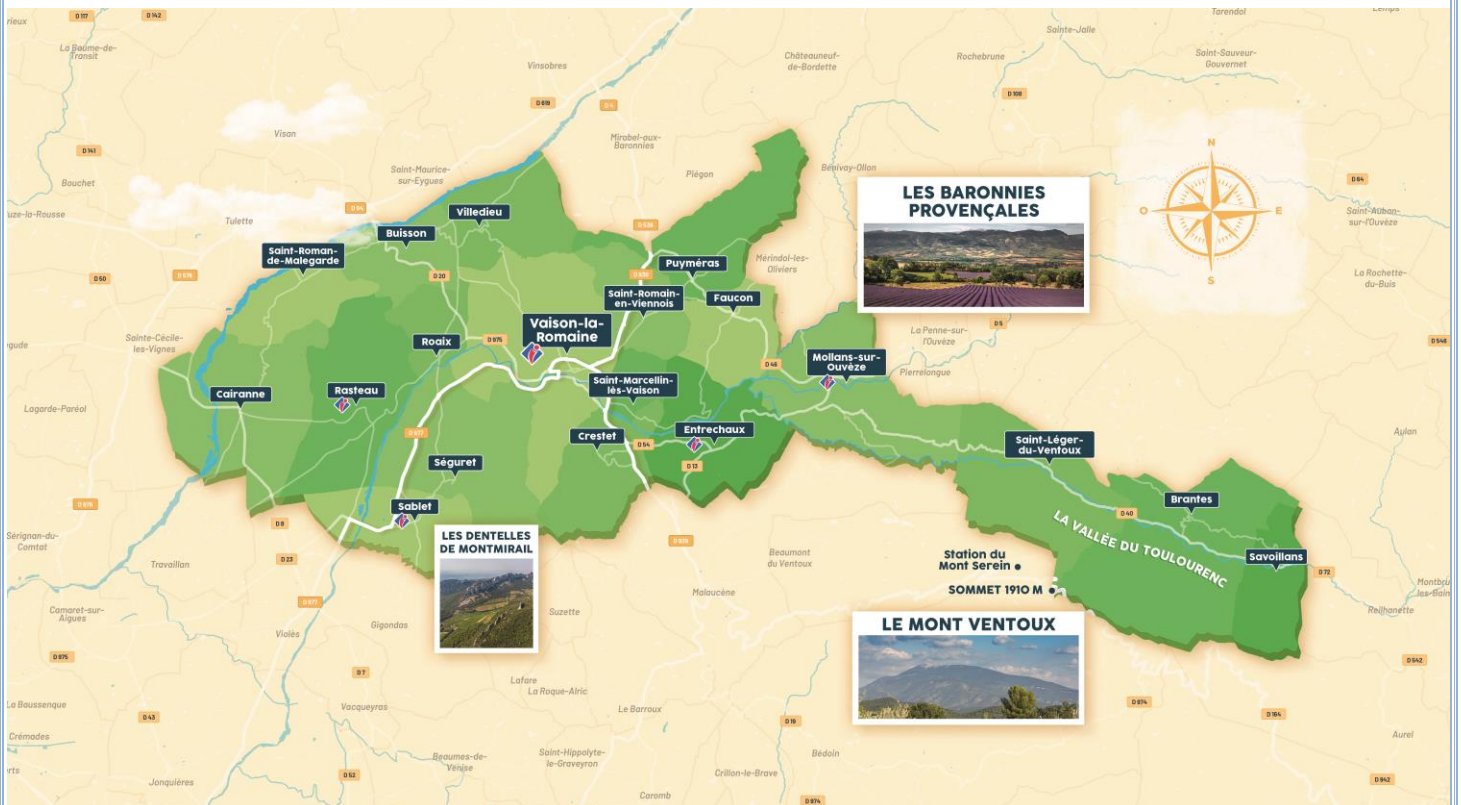

Voici les pictogrammes officiels de la marque Tourisme et Handicap pour les 4 familles de handicap :

Handicap moteur

Handicap auditif

Handicap mental

Handicap visuel

SOMMAIRE

- 01** Nous situer, comment venir - pages 5-9
- 02** Présentation de l'Office de tourisme Vaison Ventoux Provence - pages 10-14
- 03** Accessibilité en Pays Vaison Ventoux (vie culturelle, pratique, adresses utiles) - pages 15-40
- 04** Accessibilité chez nos partenaires (restaurants, hébergements, loisirs, saveurs, bien-être, commerces et services) - pages 41-55
- 05** Contacts utiles autour du handicap et numéros d'urgence - pages 56-63

NOUS SITUER

COMMENT VENIR ?

En voiture :

- Autoroute A7 depuis Valence, sortie Bollène (Vaison 35km)
- Autoroute A7 depuis Aix-en-Provence, sortie Orange Sud (Vaison 30km)
- Autoroute A9 depuis Nîmes, sortie Orange Centre (Vaison 25km)

En bus :

Lignes régulières ZOU ! – cars à destination de Carpentras et d'Orange.

Réseau de bus ZOU ! – Région Sud. Information et réservations sur www.zou.maregionsud.fr

Ligne 904 Orange-Vaison-la-Romaine